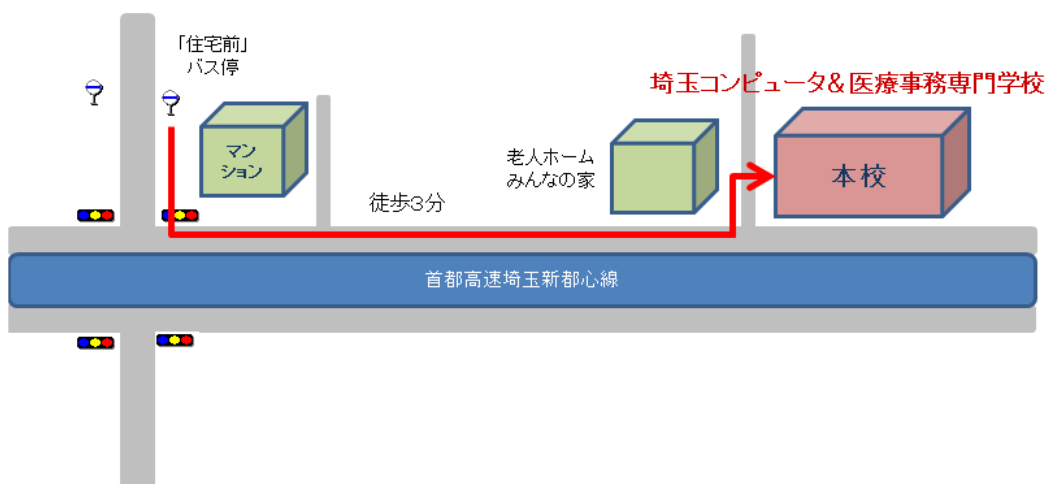

西武バスにて本校へお越しいただく方法

大宮駅西口から下記のいずれかのバスに乗り(乗車時間10分程度、運賃180円)、「住宅前」バス停にて下車、徒歩3分。

「大39」加茂川団地行き(円阿弥^{えんなんみ}経由)

「大39-1」さいたま市民医療センター行き(円阿弥^{えんなんみ}経由)

「大40」大宮南高校行き(加茂川団地^{かまがわだんち}経由/加茂川団地入口^{かまがわだんちいりぐち}経由)

「大41」水判土^{みずはた}行き(加茂川団地^{かまがわだんち}経由)

■バス乗り場

※始発から8:59までは「9番」乗り場、9:00以降は「3番」乗り場

■「住宅前」バス停から学校までは徒歩3分程度

■直近のバス時刻表は「西武バスロケーションシステム」で検索すると便利です。

西武バスロケーションシステム

検索