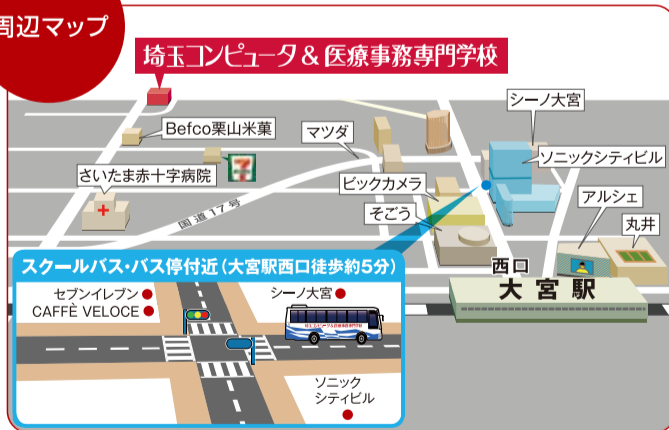

Windows 系実習室

Apple Macintosh 関係 約 50 台

主なアプリケーションソフト

- ・ Adobe Photoshop CC 2015
- ・ Adobe Illustrator CC 2015
- ・ Adobe Flash Professional CC 2015
- ・ Adobe InDesign CC 2015
- ・ Adobe Dreamweaver CC 2015
- ・ Microsoft office for Mac 2011
- ・ Autodesk Maya2014
- ・ Unity
- ・ Unreal Engine4

Mac 実習室

アクセスマップ

周辺マップ

スクールバス時刻表

ソニックシティ発				学校発		
9時	00分	20分	40分			
10時		20分	40分	10分	30分	50分
11時	00分	20分	40分	10分		
12時		20分	40分	10分	30分	50分
13時	00分	20分	40分	10分		
14時			40分		30分	50分
15時	00分	20分		10分		50分
16時		20分		10分	30分	50分
17時					20分	40分