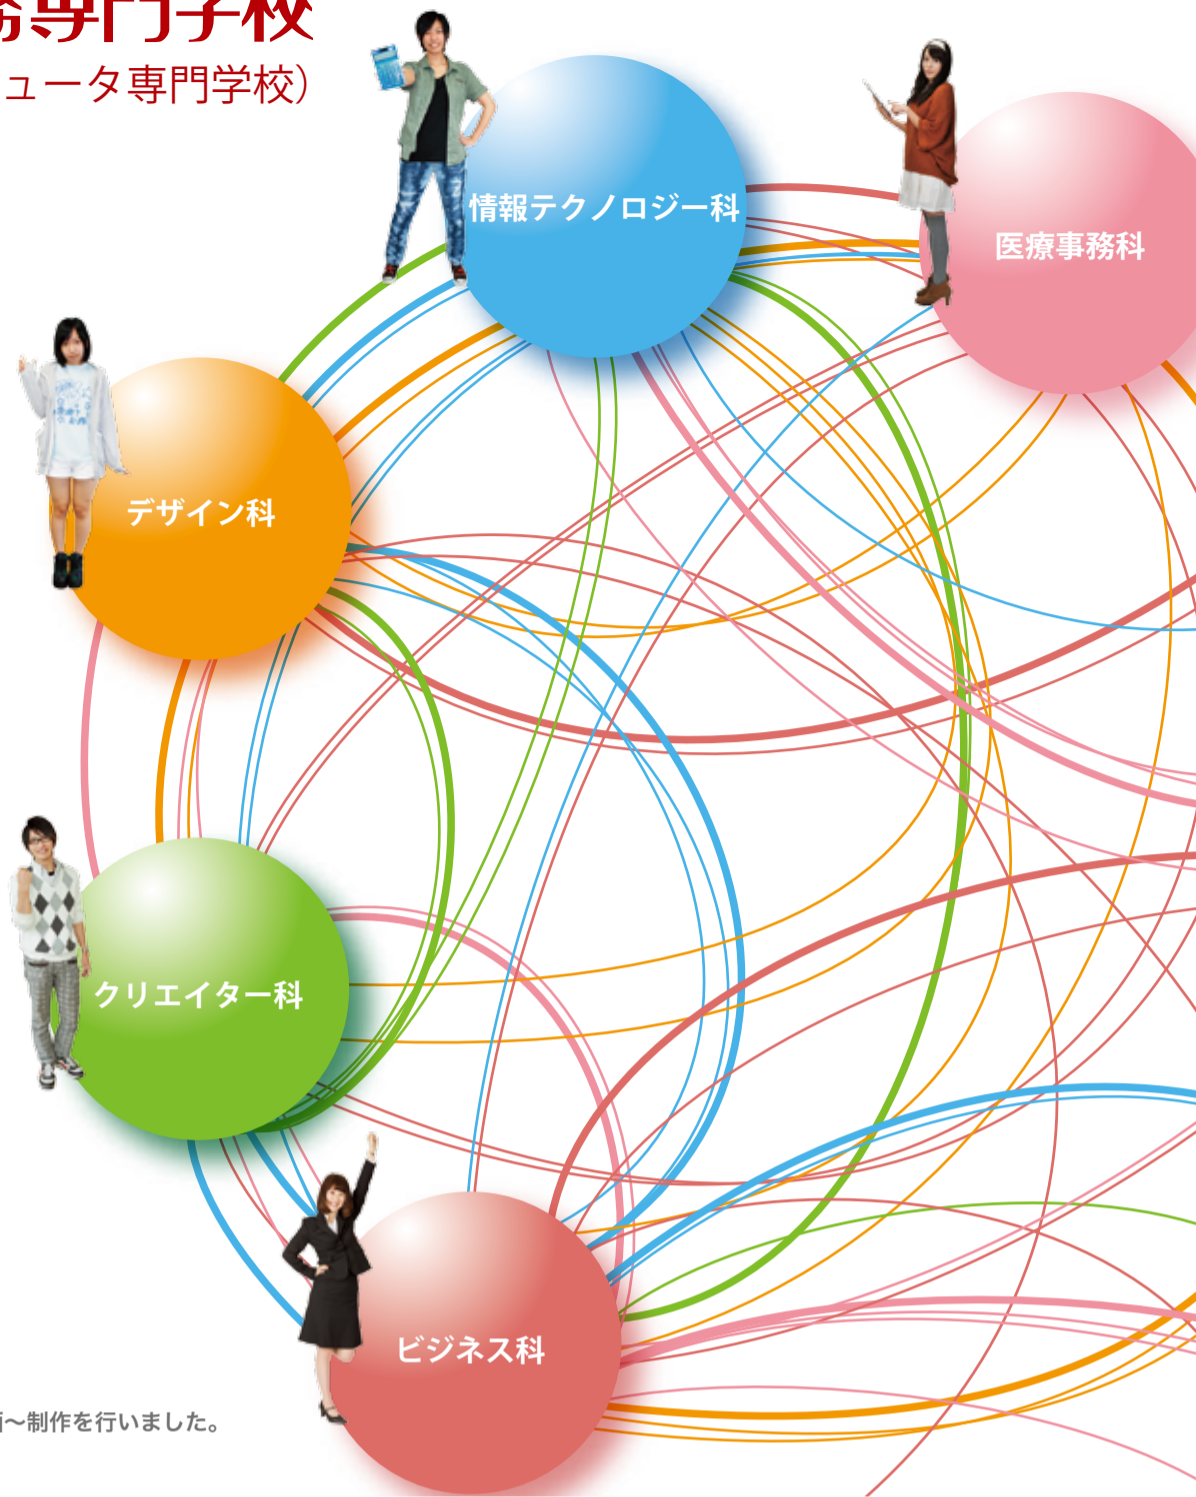

求人のお願い

平成29年度

※このパンフレットは、キャリア支援センターと雑誌デザインコースの学生（就職対象学年）が企画～制作を行いました。

琴野 実(右) kotono@saitama-cmcc.ac.jp
情報テクノロジー科・クリエイター科・デザイン科 就職担当
上原 和夫(左) uehara@saitama-cmcc.ac.jp
医療事務科・ビジネス科 就職担当

就職担当者よりメッセージ

学生一人ひとりに合わせた指導を展開

キャリア支援センター センター長 琴野

社会人としての身だしなみやマナーをはじめ、受験本番はもちろん、就職後にも役立つスキルを実践的に教え、マナー教育から就職内定までを強力にサポートしています。

いつでもスタッフが常駐しており、企業（病院）様からのご要望・ご用命など、いつでもご連絡下さい。

教育機器のご紹介

Windows PC 関係 約 150 台

主なアプリケーションソフト

- ・ Microsoft Visual Studio
- ・ Ultra-C Pro ・ Java 2 SDK ・ COBOL85
- ・ Eclipse ・ Blender
- ・ Adobe Creative Cloud
- ・ Unreal Engine4
- ・ Unity
- ・ Autodesk AutoCAD
- ・ Microsoft Office2013 Professional
- ・ JSP 医療事務 I J I / a V4
- ・ 弥生会計
- ・ Oracle 11g
- ・ Cisco Packet Tracer

Windows 系実習室

Apple Macintosh 関係 約 50 台

主なアプリケーションソフト

- ・ Adobe Photoshop CC 2015
- ・ Adobe Illustrator CC 2015
- ・ Adobe Flash Professional CC 2015
- ・ Adobe InDesign CC 2015
- ・ Adobe Dreamweaver CC 2015
- ・ Microsoft office for Mac 2011
- ・ Autodesk Maya2014
- ・ Unity
- ・ Unreal Engine4

Mac 実習室

アクセスマップ

周辺マップ

スクールバス時刻表

ソニックシティ発				学校発		
9時	00分	20分	40分			
10時		20分	40分	10分	30分	50分
11時	00分	20分	40分	10分		
12時		20分	40分	10分	30分	50分
13時	00分	20分	40分	10分		
14時			40分		30分	50分
15時	00分	20分		10分		50分
16時		20分		10分	30分	50分
17時					20分	40分