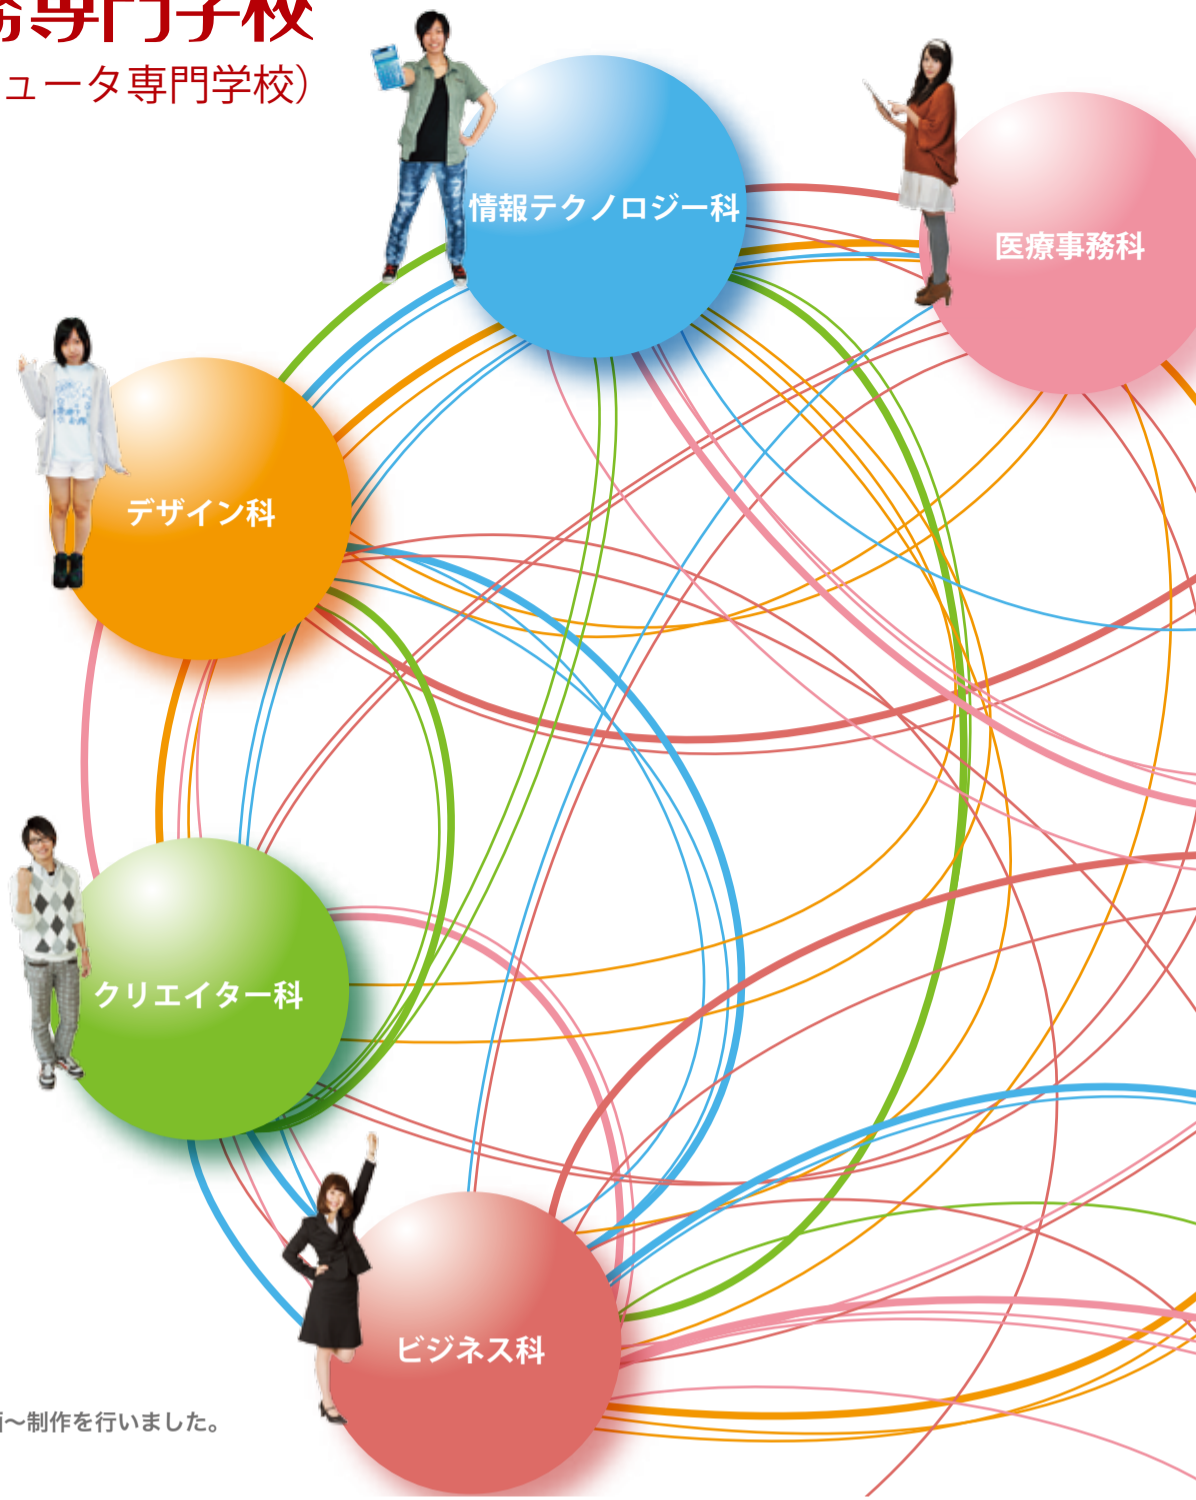

求人のお願い

平成29年度

※このパンフレットは、キャリア支援センターと雑誌デザインコースの学生（就職対象学年）が企画～制作を行いました。